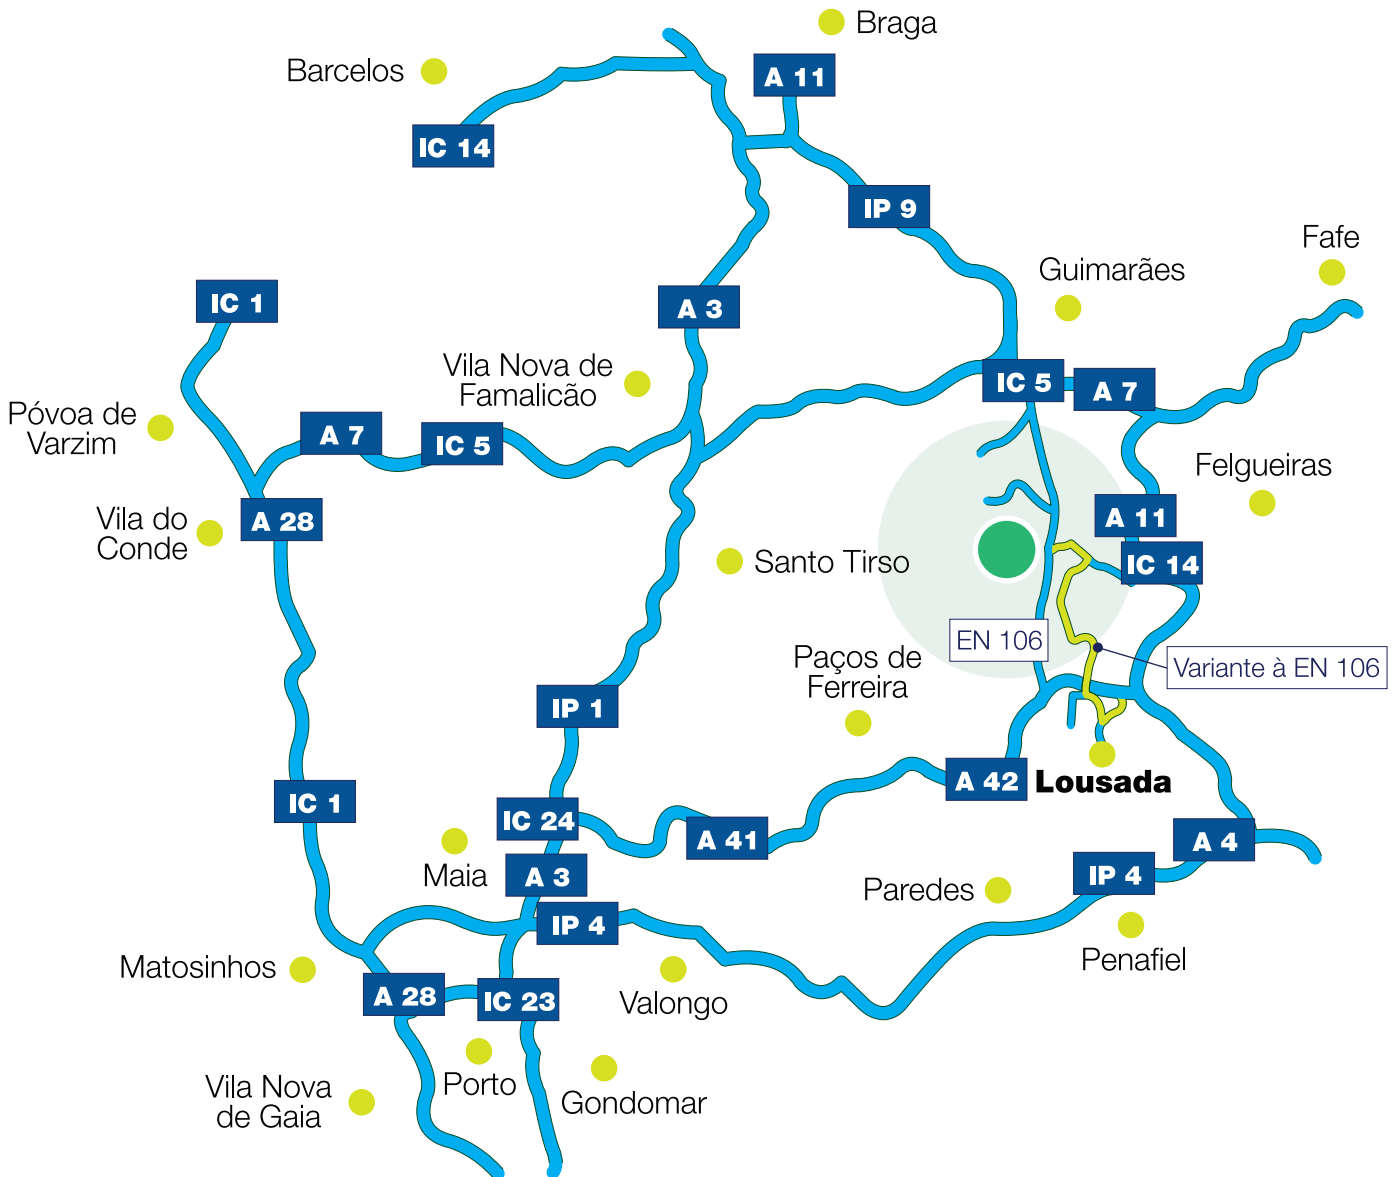

Rua da Serra de Campelos, N° 975
4620-868 Lousada
Tel.: 255 881 403
Fax: 255 881 405
Mail: rima@suma.pt

41° 19' 9.68" N
8° 17' 59.48" W